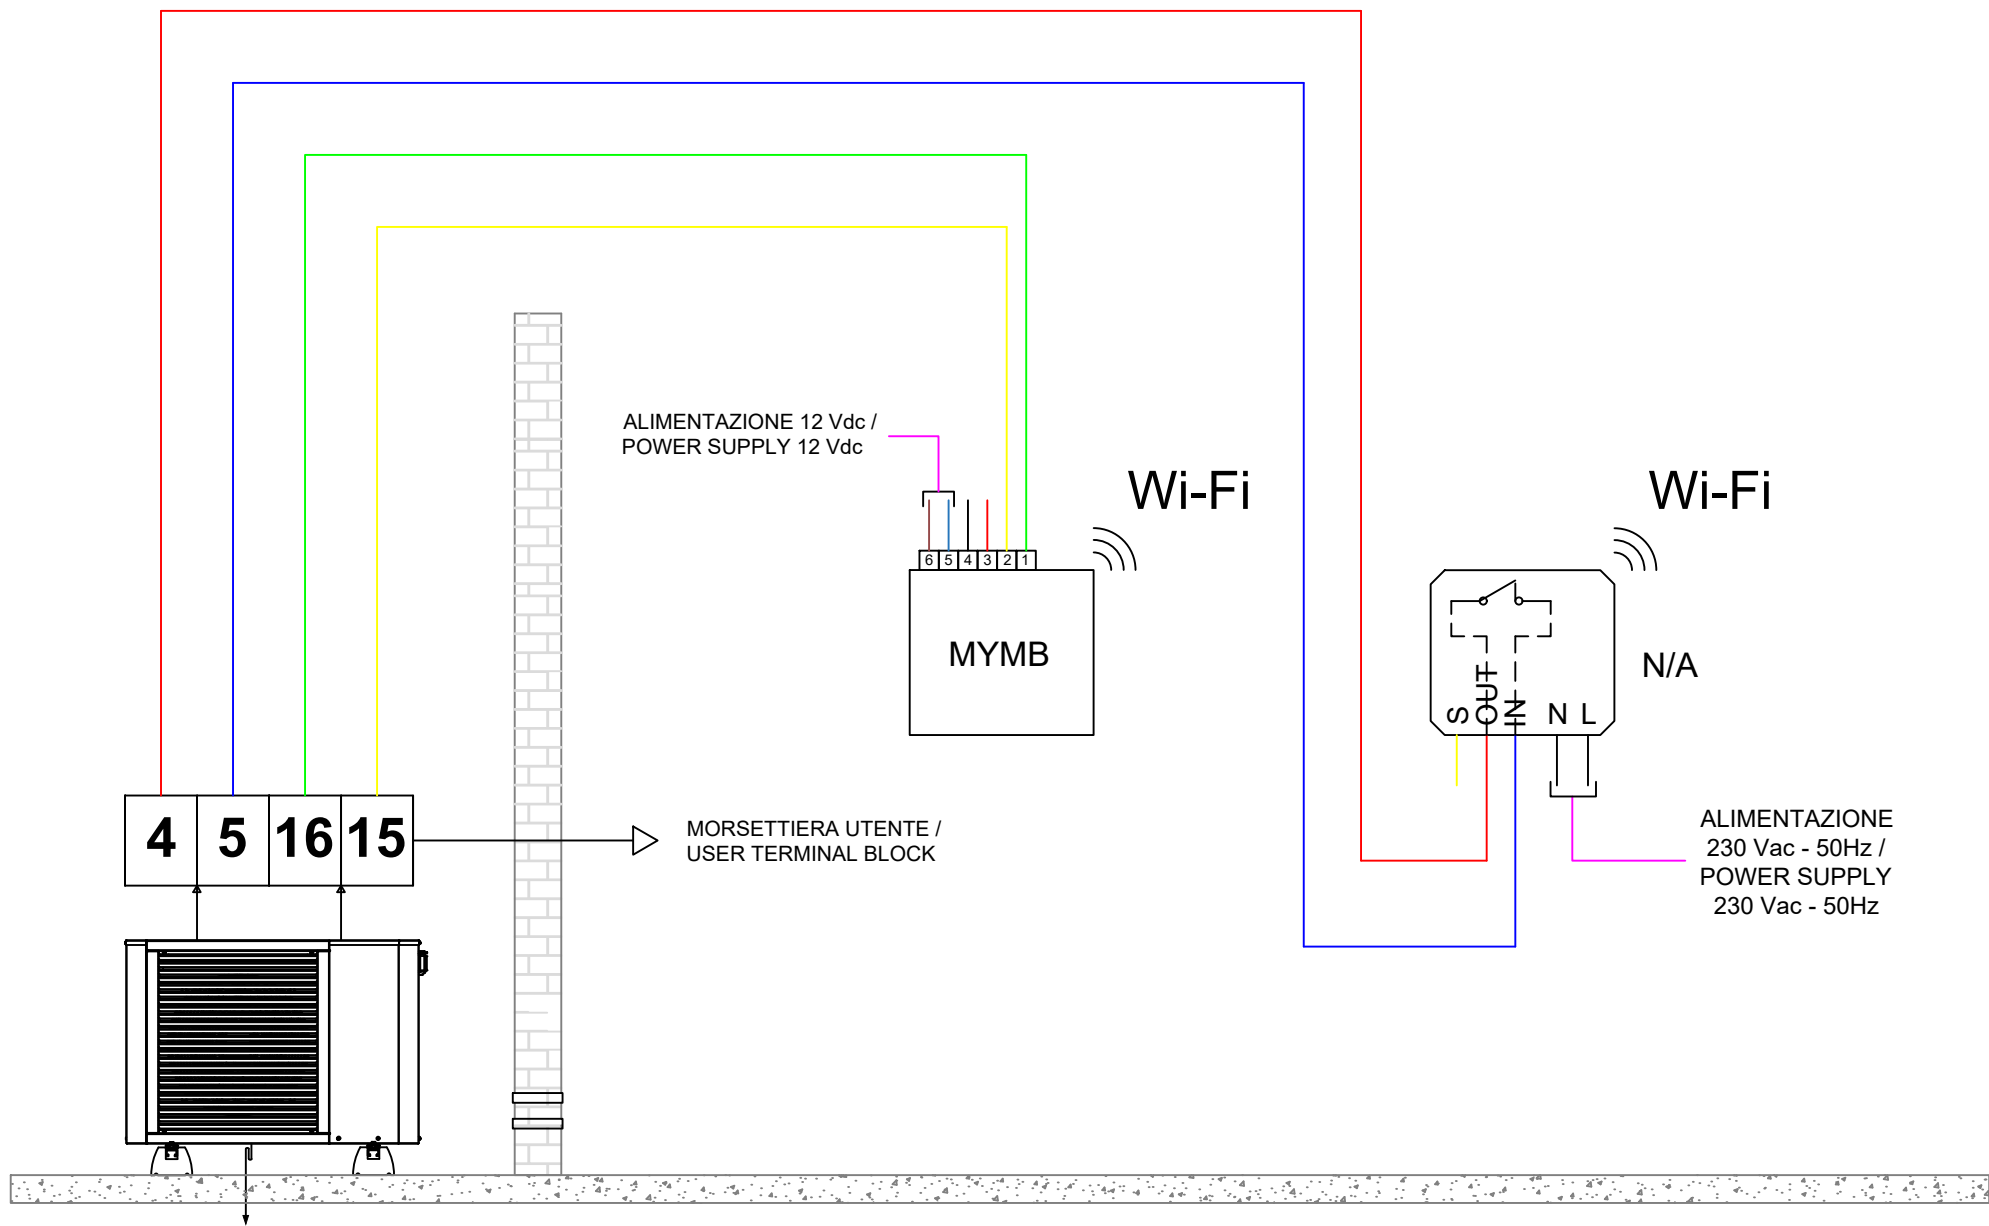

Property of Thermics Energie - All Rights reserved

SCHEMA FUNZIONALE / FUNCTIONAL DIAGRAM

FOGLIO 2	DI AC	DATA 13/12/2023	COMMITTENTE /	Thermics Energie srl www.thermics-energie.it E-mail: info@thermics-energie.it
DISEGNO/REVISIONE 01		IMPIANTO/CANTIERE SCHEMA / SCHEME