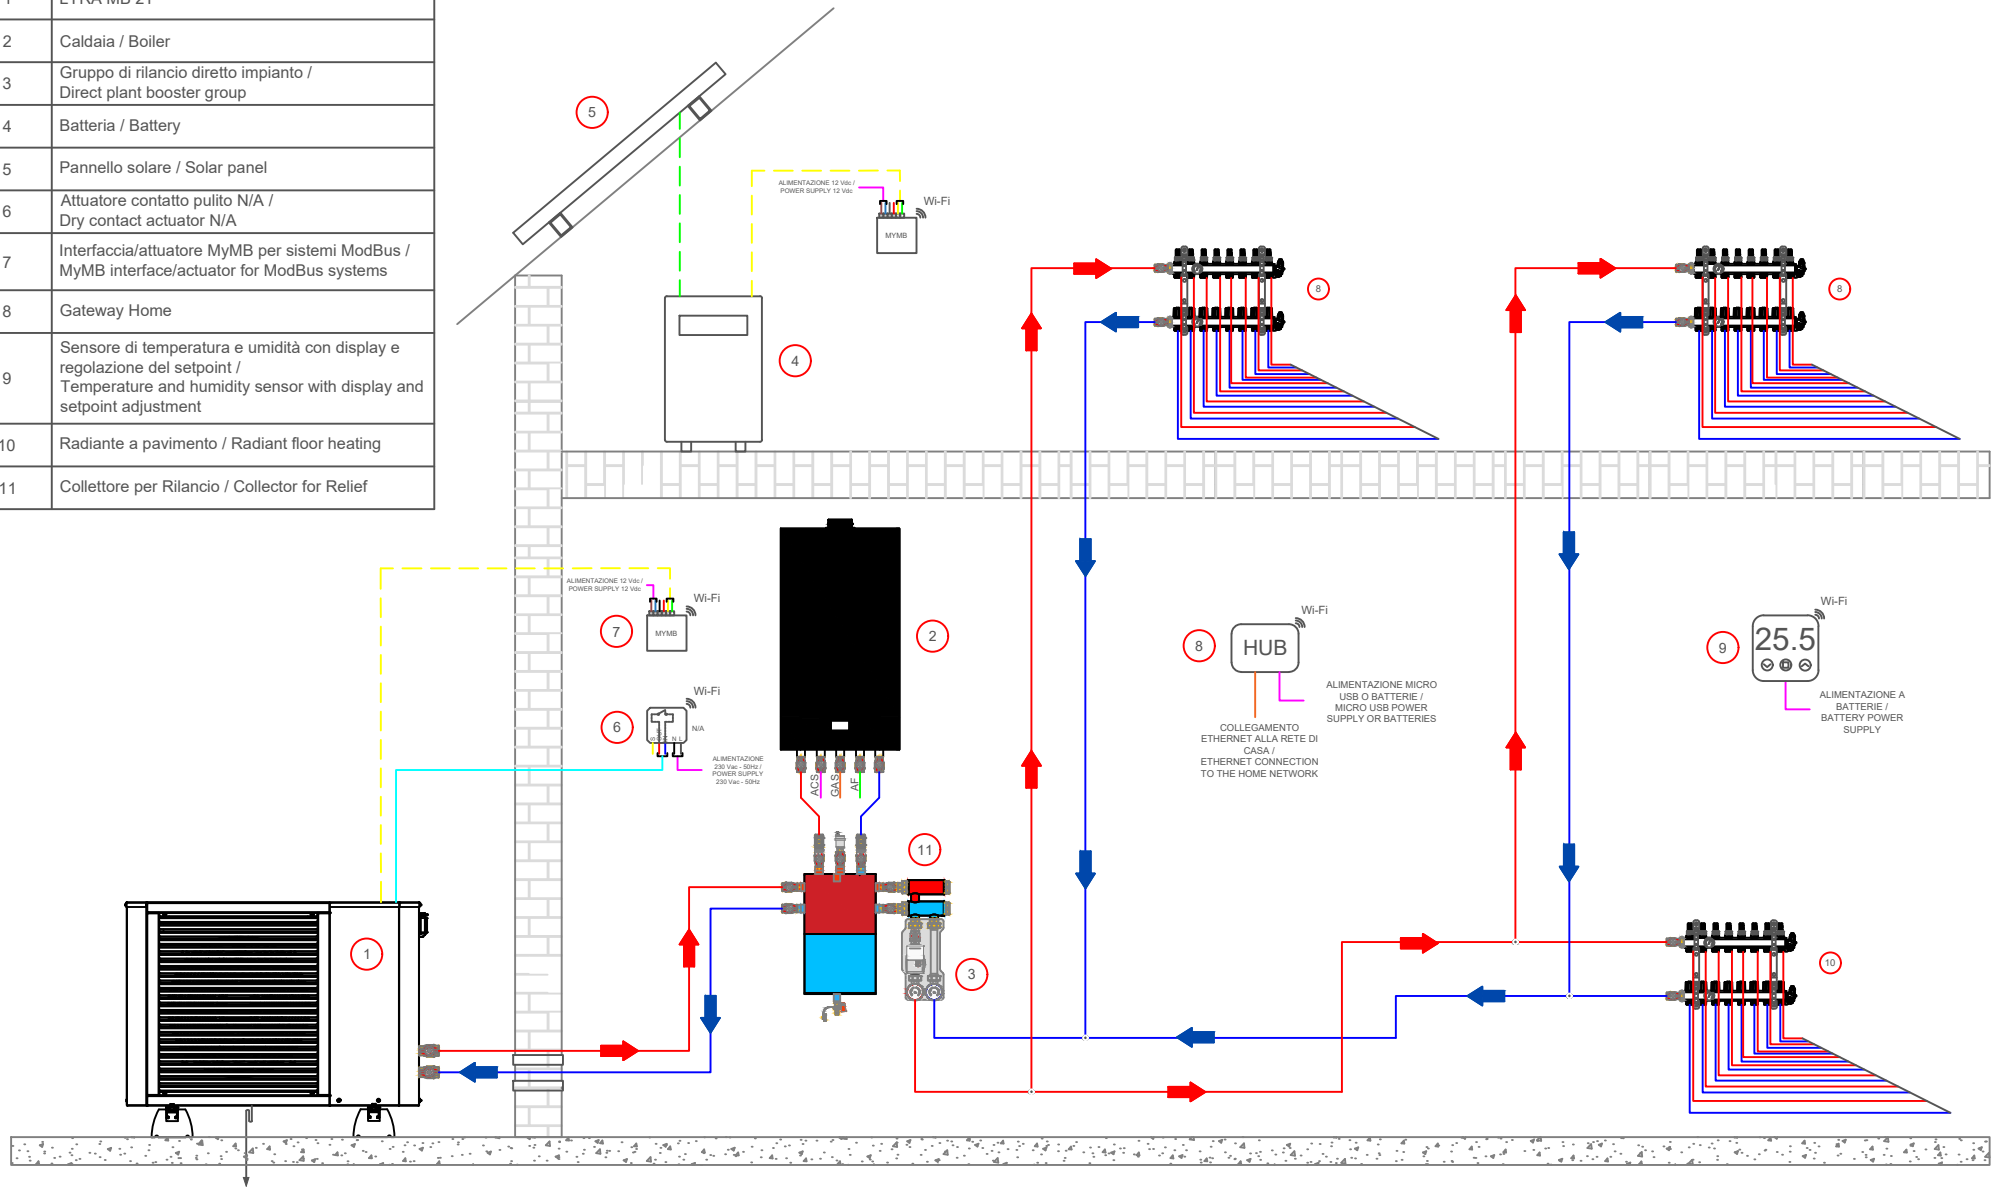

1	LYRA MB 2T
2	Caldaia / Boiler
3	Gruppo di rilancio diretto impianto / Direct plant booster group
4	Batteria / Battery
5	Pannello solare / Solar panel
6	Attuatore contatto pulito N/A / Dry contact actuator N/A
7	Interfaccia/attuatore MyMB per sistemi ModBus / MyMB interface/actuator for ModBus systems
8	Gateway Home
9	Sensore di temperatura e umidità con display e regolazione del setpoint / Temperature and humidity sensor with display and setpoint adjustment
10	Radiante a pavimento / Radiant floor heating
11	Collettore per Rilancio / Collector for Relief

Property of Thermics Energie - All Rights reserved

SCHEMA FUNZIONALE / FUNCTIONAL DIAGRAM

FOGLIO
1

DI
AC

DATA
13/12/2023

COMMITTENTE
/

DISEGNO/REVISIONE
01

IMPIANTO/CANTIERE
SCHEMA / SCHEME